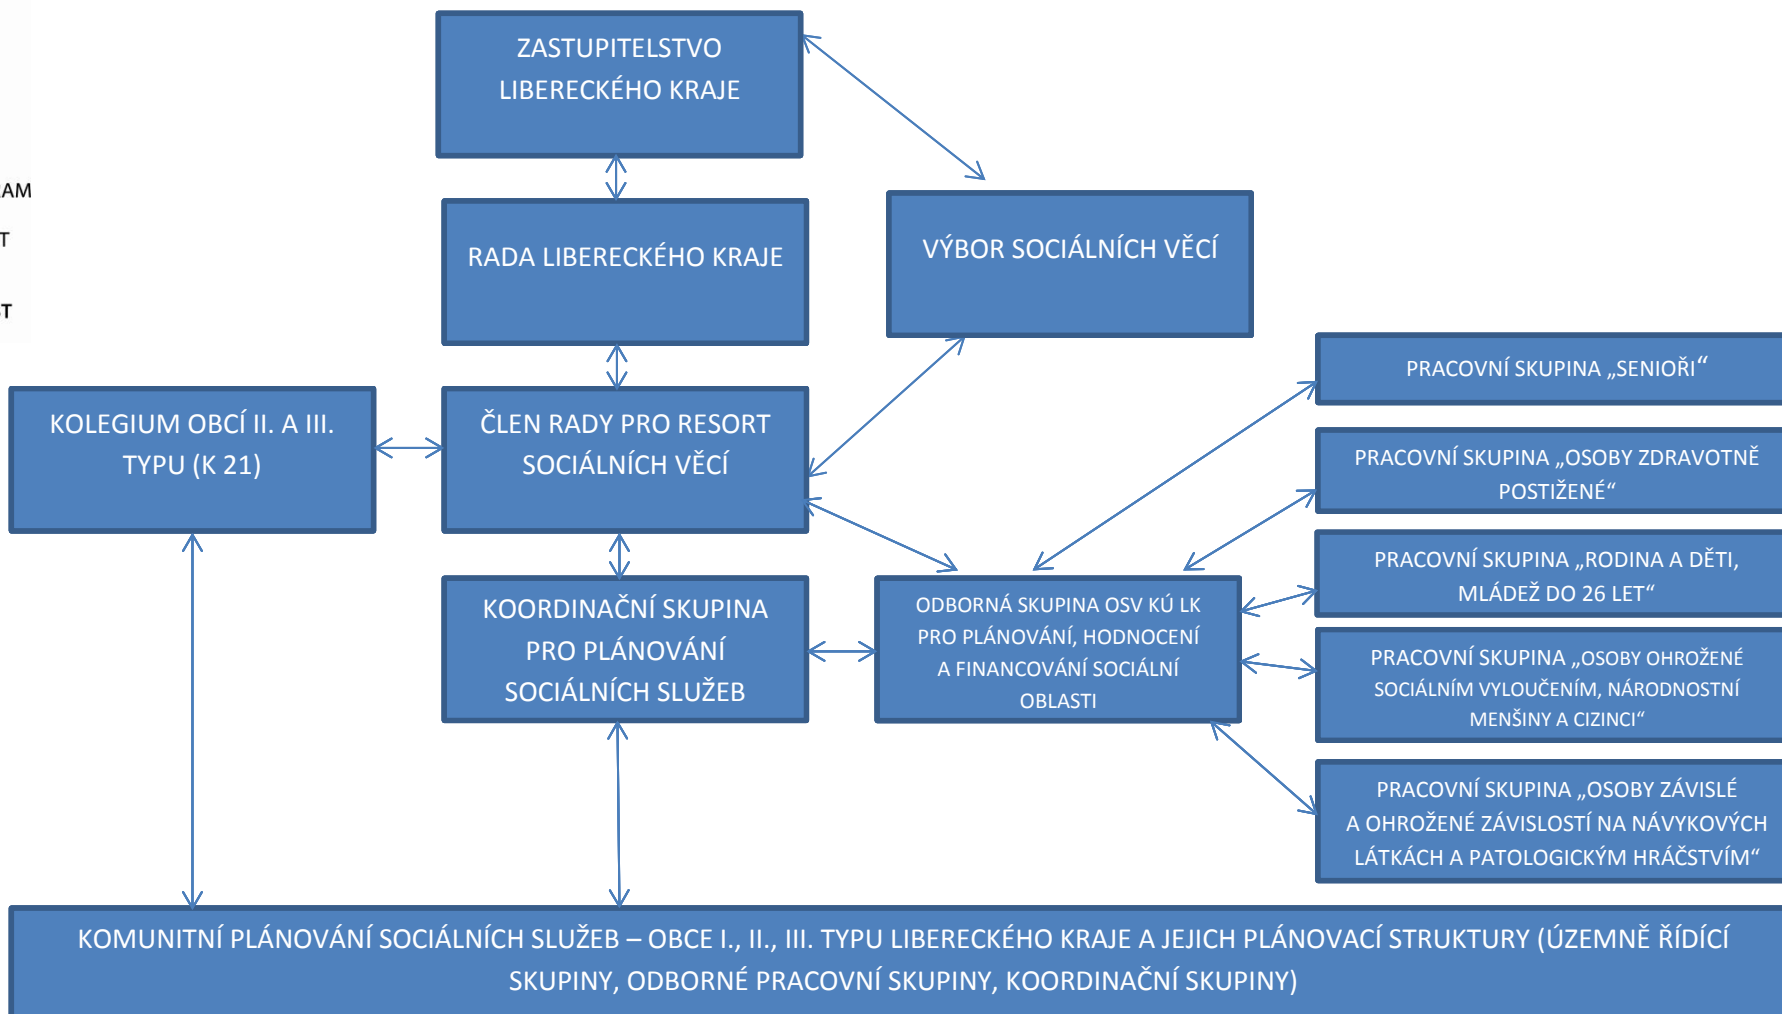

KRAJSKÁ KOORDINAČNÍ STRUKTURA PRO PLÁNOVÁNÍ SOCIÁLNÍCH SLUŽEB NA ÚZEMÍ LIBERECKÉHO KRAJE

OPERAČNÍ PROGRAM
LIDSKÉ ZDROJE
A ZAMĚSTNANOST

PODPORUJEME
VAŠI BUDOUCNOST
www.esfcr.cz

PRACOVNÍ SKUPINY V RÁMCI SOCIÁLNĚ-PRÁVNÍ OCHRANY DĚTÍ

(PROJEKT „Podpora standardizace orgánu sociálně právní ochrany Krajského úřadu Libereckého kraje“)